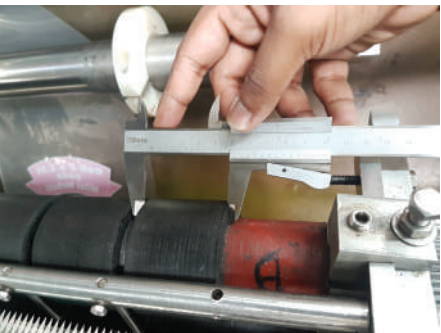

PRODUCT IMAGES