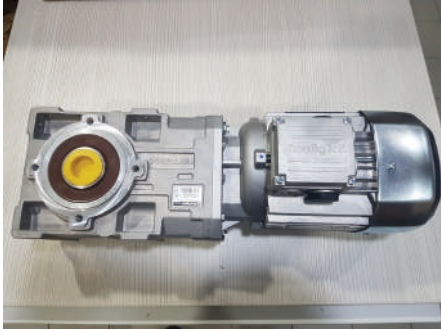

PRODUCT IMAGES